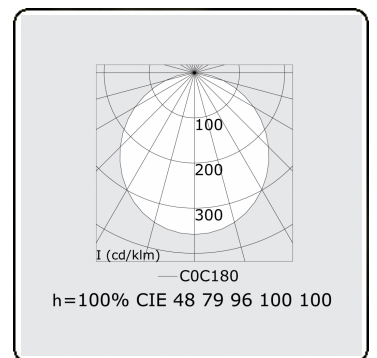

Lichttechnische gegevens

UGR	>19
CIE Fluxcode	48 79 96 100 100

Afmetingen

A	5000 mm
---	---------

Opmerkingen

Pendelarmatuur - Direct - satiné - MO - RAL 9005

ENERGY

Verrijgbaar op aanvraag.