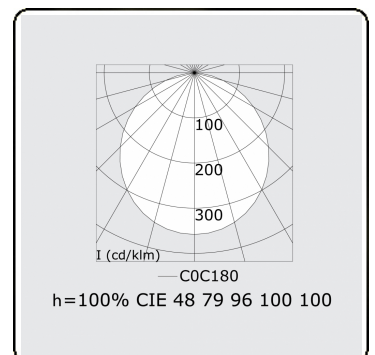

Lichttechnische Daten

UGR	>19
CIE Fluxcode	47 78 95 100 100

Abmessungen

A	5000 mm
---	---------

Bemerkungen

Pendelleuchte - Direkt - satiniert - MO - RAL 9005

ENERGY

Verrijgbaar op aanvraag.