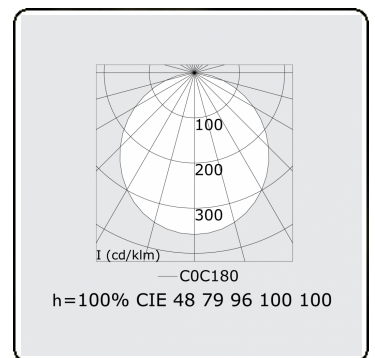

Lichttechnische Daten

UGR	>19
CIE Fluxcode	47 78 95 100 100

Abmessungen

A	5000 mm
---	---------

Bemerkungen

Pendelleuchte - Direkt - satiniert - MO - RAL 9005

ENERGY

Verrijgbaar op aanvraag.
Disponible sur demande.
Available on request.
Auf Anfrage.