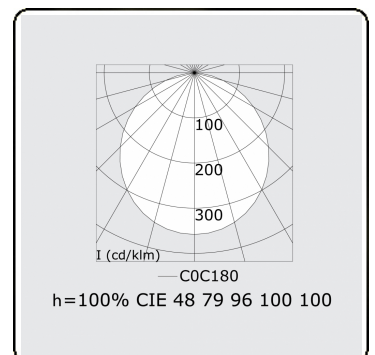

Lichttechnische gegevens

UGR	>19
CIE Fluxcode	48 79 96 100 100

Afmetingen

A	6000 mm
---	---------

Opmerkingen

Pendelarmatuur - Direct - satiné - MO - RAL 9005

ENERGY

Verrijgbaar op aanvraag.