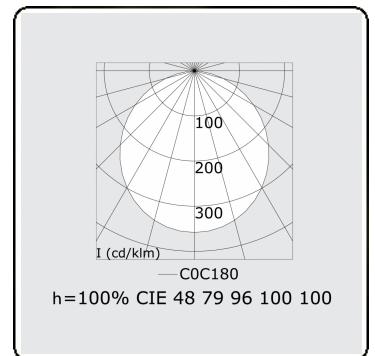

Anilo Direct - satiné - MO - RAL 9005
04.49004193-9005

Armatuurgegevens

Montage	Gependeld
Lichtuittreding	Direct
Afscherming	Opale plexi
Beschermingsgraad	IP 20
Behuizing	Aluminium
Afwerking	RAL 9005 Gitzwart
Keurmerken	CE, ISO 9001

Elektrische Gegevens

Veiligheidsklasse	I
Voeding	230V
Voorschakelapparaat	Stroomvoeding DALI

Lampgegevens

Lamptype	LED 3000K
Wattage	272W
Armatuur vermogen	272W
Armatuur lichtstroom	20860
Aantal	1
Levensduur LED module	L80/B10 = 50000h
Kleurtolerantie	MacAdam 3
CRI	>80

Lichttechnische gegevens

UGR	>19
CIE Fluxcode	48 79 96 100 100

Afmetingen

A	6000 mm

Opmerkingen

Pendelarmatuur - Direct - satiné - MO - RAL 9005

ENERGY

Verrijgbaar op aanvraag.

Disponible sur demande.

Available on request.

Auf Anfrage.

WXYZ
kWh/1000h

MULTILINE®

2019/2015