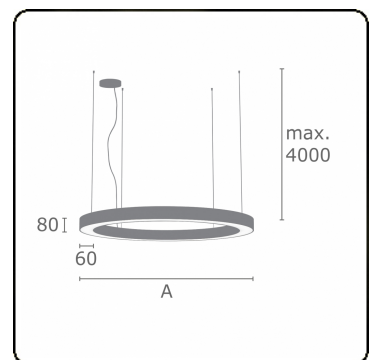

**Lichttechnische gegevens**

UGR	>19
CIE Fluxcode	48 79 96 100 100

**Afmetingen**

A	600 mm
---	--------

**Opmerkingen**

Pendelarmatuur - Direct - satiné - MO - RAL 9005

**ENERGY**

Verrijgbaar op aanvraag.