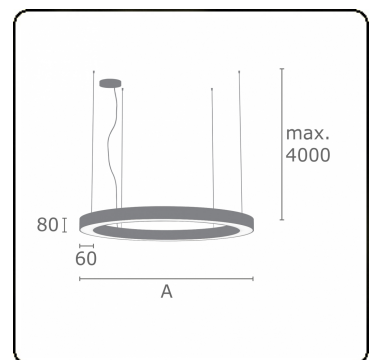

**Lichttechnische gegevens**

UGR	>19
CIE Fluxcode	48 79 96 100 100

**Afmetingen**

A	600 mm
---	--------

**Opmerkingen**

Pendelarmatuur - Direct - satiné - MO - RAL 9005

**ENERGY**

Verrijgbaar op aanvraag.