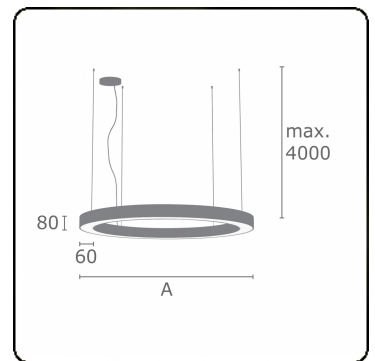

Anilo Direct - satiné - MO - RAL 9005
04.49006104-9005

Armatuurgegevens

Montage	Gependeld
Lichtuittreding	Direct
Afscherming	Opale plexi
Beschermingsgraad	IP 20
Behuizing	Aluminium
Afwerking	RAL 9005 Gitzwart
Keurmerken	CE, ISO 9001

Elektrische Gegevens

Veiligheidsklasse	I
Voeding	230V
Voorschakelapparaat	Stroomvoeding touch-dim

Lampgegevens

Lamptype	LED 4000K
Wattage	25W
Armatuur vermogen	25W
Armatuur lichtstroom	2060
Aantal	1
Levensduur LED module	L80/B10 = 50000h
Kleurtolerantie	MacAdam 3
CRI	>80

Lichttechnische gegevens

UGR	>19
CIE Fluxcode	48 79 96 100 100

Afmetingen

A	600 mm
---	--------

Opmerkingen

Pendelarmatuur - Direct - satiné - MO - RAL 9005

ENERGY

Verrijgbaar op aanvraag.