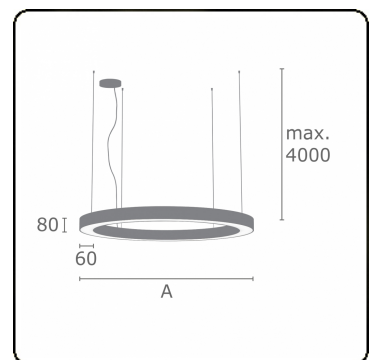

**Lichttechnische gegevens**

UGR	>19
CIE Fluxcode	48 79 96 100 100

**Afmetingen**

A	900 mm
---	--------

**Opmerkingen**

Pendelarmatuur - Direct - satiné - MO - RAL 9005

**ENERGY**

Verrijgbaar op aanvraag.