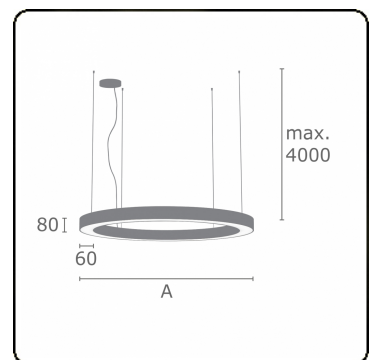

**Lichttechnische gegevens**

UGR	>19
CIE Fluxcode	48 79 96 100 100

**Afmetingen**

A	900 mm
---	--------

**Opmerkingen**

Pendelarmatuur - Direct - satiné - MO - RAL 9005

**ENERGY**

Verrijgbaar op aanvraag.