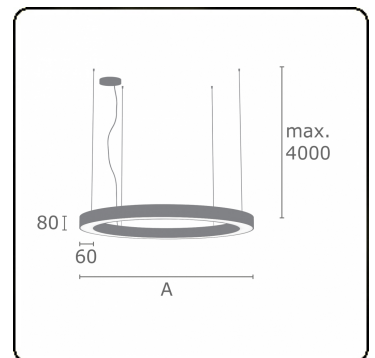

Anilo Direct - satiniert - MO - RAL 9005
04.49006113-9005

Leuchtendaten

Montage	Gependelt
Lichtaustritt	Direkt
Leuchten Abdeckung	Opale Abdeckung
Schutzgrad	IP 20
Gehäuse	Aluminium
Verarbeitung	RAL 9005 Tiefschwarz
Prüfzeichen	CE, ISO 9001

Elektrische Eigenschaften

Schutzklasse	I
Einspeisung	230V
Vorschaltgerät	Einspeisung touch-dim

Lampeneigenschaften

Lamptyp	LED 3000K
Wattleistung	39W
Lichtleistung Leuchte	39W
Leuchtenlichtstrom	3188
Anzahl	1
Lebensdauer LED Modul	L80/B10 = 50000h
Farbtoleranz	MacAdam 3
CRI	>80

Lichttechnische Daten

UGR	>19
CIE Fluxcode	47 78 95 100 100

Abmessungen

A	900 mm
---	--------

Bemerkungen

Pendelleuchte - Direkt - satiniert - MO - RAL 9005

ENERGY

Verrijgbaar op aanvraag.