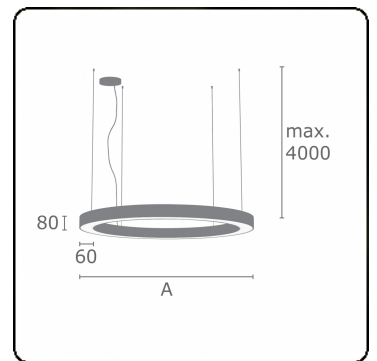

Anilo Direct - satiné - MO - RAL 9005  
04.49006114-9005

**Armatuurgegevens**

Montage	Gependeld
Lichtuittreding	Direct
Afscherming	Opale plexi
Beschermingsgraad	IP 20
Behuizing	Aluminium
Afwerking	RAL 9005 Gitzwart
Keurmerken	CE, ISO 9001

**Elektrische Gegevens**

Veiligheidsklasse	I
Voeding	230V
Voorschakelapparaat	Stroomvoeding touch-dim

**Lampgegevens**

Lamptype	LED 4000K
Wattage	39W
Armatuur vermogen	39W
Armatuur lichtstroom	3410
Aantal	1
Levensduur LED module	L80/B10 = 50000h
Kleurtolerantie	MacAdam 3
CRI	>80

**Lichttechnische gegevens**

UGR	>19
CIE Fluxcode	48 79 96 100 100

**Afmetingen**

A	900 mm
---	--------

**Opmerkingen**

Pendelarmatuur - Direct - satiné - MO - RAL 9005

**ENERGY**

Verrijgbaar op aanvraag.