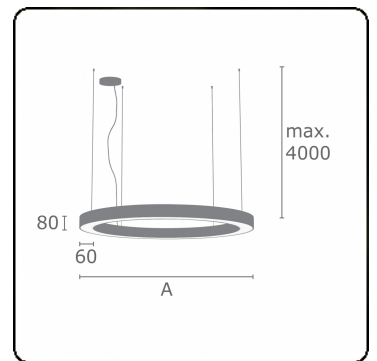

Anilo Direct - satiniert - MO - RAL 9005
04.49006114-9005

Leuchtendaten

Montage	Gependelt
Lichtaustritt	Direkt
Leuchten Abdeckung	Opale Abdeckung
Schutzgrad	IP 20
Gehäuse	Aluminium
Verarbeitung	RAL 9005 Tiefschwarz
Prüfzeichen	CE, ISO 9001

Elektrische Eigenschaften

Schutzklasse	I
Einspeisung	230V
Vorschaltgerät	Einspeisung touch-dim

Lampeneigenschaften

Lamptyp	LED 4000K
Wattleistung	39W
Lichtleistung Leuchte	39W
Leuchtenlichtstrom	3410
Anzahl	1
Lebensdauer LED Modul	L80/B10 = 50000h
Farbtoleranz	MacAdam 3
CRI	>80

Lichttechnische Daten

UGR	>19
CIE Fluxcode	47 78 95 100 100

Abmessungen

A	900 mm
---	--------

Bemerkungen

Pendelleuchte - Direkt - satiniert - MO - RAL 9005

ENERGY

Verkrijgbaar op aanvraag.