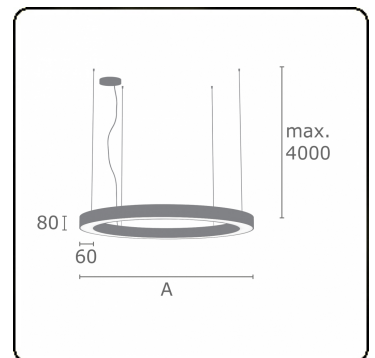

Anilo Direct - satiniert - MO - RAL 9005
04.49006114-9005

Leuchtendaten

Montage	Gependelt
Lichtaustritt	Direkt
Leuchten Abdeckung	Opale Abdeckung
Schutzgrad	IP 20
Gehäuse	Aluminium
Verarbeitung	RAL 9005 Tiefschwarz
Prüfzeichen	CE, ISO 9001

Elektrische Eigenschaften

Schutzklasse	I
Einspeisung	230V
Vorschaltgerät	Einspeisung touch-dim

Lampeneigenschaften

Lamptyp	LED 4000K
Wattleistung	39W
Lichtleistung Leuchte	39W
Leuchtenlichtstrom	3410
Anzahl	1
Lebensdauer LED Modul	L80/B10 = 50000h
Farbtoleranz	MacAdam 3
CRI	>80

Lichttechnische Daten

UGR	>19
CIE Fluxcode	47 78 95 100 100

Abmessungen

A	900 mm
---	--------

Bemerkungen

Pendelleuchte - Direkt - satiniert - MO - RAL 9005

ENERGY

Verrijgbaar op aanvraag.