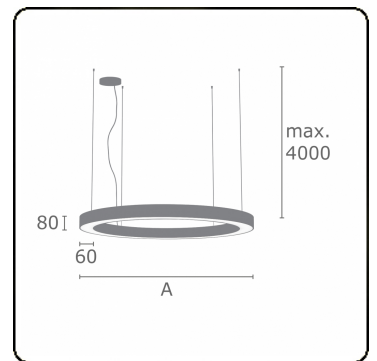

Anilo Direct - satiné - MO - RAL 9005
04.49006123-9005

Armatuurgegevens

Montage	Gependeld
Lichtuittreding	Direct
Afscherming	Opale plexi
Beschermingsgraad	IP 20
Behuizing	Aluminium
Afwerking	RAL 9005 Gitzwart
Keurmerken	CE, ISO 9001

Elektrische Gegevens

Veiligheidsklasse	I
Voeding	230V
Voorschakelapparaat	Stroomvoeding touch-dim

Lampgegevens

Lamptype	LED 3000K
Wattage	50W
Armatuur vermogen	50W
Armatuur lichtstroom	4133
Aantal	1
Levensduur LED module	L80/B10 = 50000h
Kleurtolerantie	MacAdam 3
CRI	>80

Lichttechnische gegevens

UGR	>19
CIE Fluxcode	48 79 96 100 100

Afmetingen

A	1200 mm
---	---------

Opmerkingen

Pendelarmatuur - Direct - satiné - MO - RAL 9005

ENERGY

Verkrijgbaar op aanvraag.