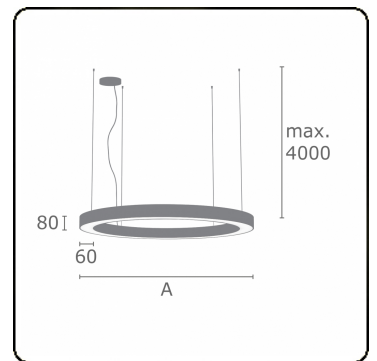

Anilo Direct - satiné - MO - RAL 9005
04.49006123-9005

Armatuurgegevens

Montage	Gependeld
Lichtuittreding	Direct
Afscherming	Opale plexi
Beschermingsgraad	IP 20
Behuizing	Aluminium
Afwerking	RAL 9005 Gitzwart
Keurmerken	CE, ISO 9001

Elektrische Gegevens

Veiligheidsklasse	I
Voeding	230V
Voorschakelapparaat	Stroomvoeding touch-dim

Lampgegevens

Lamptype	LED 3000K
Wattage	50W
Armatuur vermogen	50W
Armatuur lichtstroom	4133
Aantal	1
Levensduur LED module	L80/B10 = 50000h
Kleurtolerantie	MacAdam 3
CRI	>80

Lichttechnische gegevens

UGR	>19
CIE Fluxcode	48 79 96 100 100

Afmetingen

A	1200 mm
---	---------

Opmerkingen

Pendelarmatuur - Direct - satiné - MO - RAL 9005

ENERGY

Verrijgbaar op aanvraag.