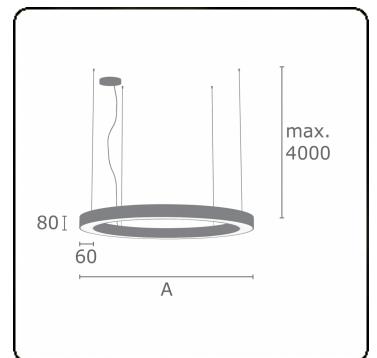

Anilo Direct - satiniert - MO - RAL 9005
04.49006123-9005

Leuchtendaten

Montage	Gependelt
Lichtaustritt	Direkt
Leuchten Abdeckung	Opale Abdeckung
Schutzgrad	IP 20
Gehäuse	Aluminium
Verarbeitung	RAL 9005 Tiefschwarz
Prüfzeichen	CE, ISO 9001

Lichttechnische Daten

UGR	>19
CIE Fluxcode	47 78 95 100 100

Abmessungen

A	1200 mm
---	---------

Bemerkungen

Pendelleuchte - Direkt - satiniert - MO - RAL 9005

ENERGY

Verrijgbaar op aanvraag.