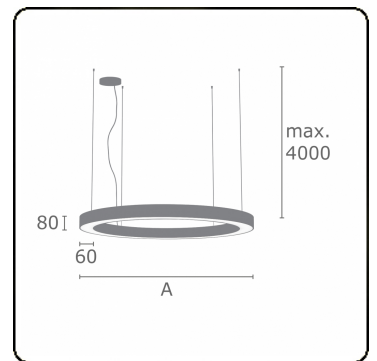

Anilo Direct - satiné - MO - RAL 9005  
04.49006124-9005

**Armatuurgegevens**

Montage	Gependeld
Lichtuittreding	Direct
Afscherming	Opale plexi
Beschermingsgraad	IP 20
Behuizing	Aluminium
Afwerking	RAL 9005 Gitzwart
Keurmerken	CE, ISO 9001

**Elektrische Gegevens**

Veiligheidsklasse	I
Voeding	230V
Voorschakelapparaat	Stroomvoeding touch-dim

**Lampgegevens**

Lamptype	LED 4000K
Wattage	50W
Armatuur vermogen	50W
Armatuur lichtstroom	4420
Aantal	1
Levensduur LED module	L80/B10 = 50000h
Kleurtolerantie	MacAdam 3
CRI	>80

**Lichttechnische gegevens**

UGR	>19
CIE Fluxcode	48 79 96 100 100

**Afmetingen**

A	1200 mm
---	---------

**Opmerkingen**

Pendelarmatuur - Direct - satiné - MO - RAL 9005

**ENERGY**

Verrijgbaar op aanvraag.