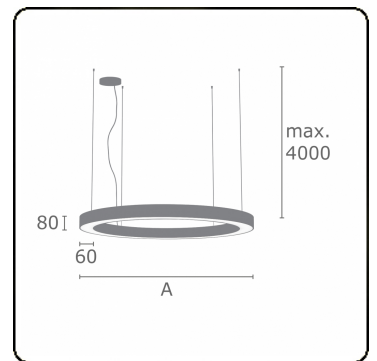

Anilo Direct - satiné - MO - RAL 9005
04.49006133-9005

Armatuurgegevens

Montage	Gependeld
Lichtuittreding	Direct
Afscherming	Opale plexi
Beschermingsgraad	IP 20
Behuizing	Aluminium
Afwerking	RAL 9005 Gitzwart
Keurmerken	CE, ISO 9001

Elektrische Gegevens

Veiligheidsklasse	I
Voeding	230V
Voorschakelapparaat	Stroomvoeding touch-dim

Lampgegevens

Lamptype	LED 3000K
Wattage	66W
Armatuur vermogen	66W
Armatuur lichtstroom	5507
Aantal	1
Levensduur LED module	L80/B10 = 50000h
Kleurtolerantie	MacAdam 3
CRI	>80

Lichttechnische gegevens

UGR	>19
CIE Fluxcode	48 79 96 100 100

Afmetingen

A	1500 mm
---	---------

Opmerkingen

Pendelarmatuur - Direct - satiné - MO - RAL 9005

ENERGY

Verrijgbaar op aanvraag.