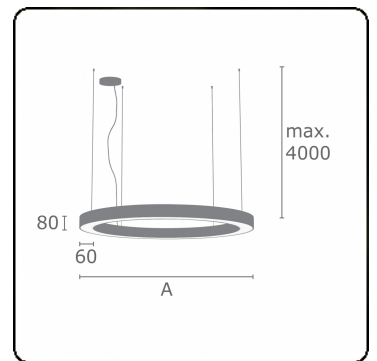

Anilo Direct - satiné - MO - RAL 9005
04.49006134-9005

Armatuurgegevens

Montage	Gependeld
Lichtuittreding	Direct
Afscherming	Opale plexi
Beschermingsgraad	IP 20
Behuizing	Aluminium
Afwerking	RAL 9005 Gitzwart
Keurmerken	CE, ISO 9001

Elektrische Gegevens

Veiligheidsklasse	I
Voeding	230V
Voorschakelapparaat	Stroomvoeding touch-dim

Lampgegevens

Lamptype	LED 4000K
Wattage	66W
Armatuur vermogen	66W
Armatuur lichtstroom	5890
Aantal	1
Levensduur LED module	L80/B10 = 50000h
Kleurtolerantie	MacAdam 3
CRI	>80

Lichttechnische gegevens

UGR	>19
CIE Fluxcode	48 79 96 100 100

Afmetingen

A	1500 mm
---	---------

Opmerkingen

Pendelarmatuur - Direct - satiné - MO - RAL 9005

ENERGY

Verrijgbaar op aanvraag.