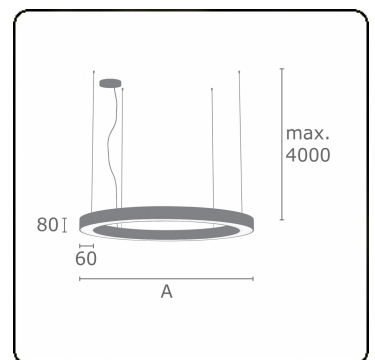

**Elektrische Gegevens**

Veiligheidsklasse	I
Voeding	230V
Voorschakelapparaat	Stroomvoeding touch-dim

**Lampgegevens**

Lamptype	LED 3000K
Wattage	87W
Armatuur vermogen	87W
Armatuur lichtstroom	6517
Aantal	1
Levensduur LED module	L80/B10 = 50000h
Kleurtolerantie	MacAdam 3
CRI	>80

**Lichttechnische gegevens**

UGR	>19
CIE Fluxcode	48 79 96 100 100

**Afmetingen**

A	2000 mm
---	---------

**Opmerkingen**

Pendelarmatuur - Direct - satiné - MO - RAL 9005

**ENERGY**

Verrijgbaar op aanvraag.