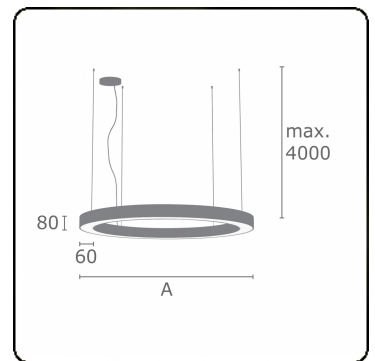

Anilo Direct - satiniert - MO - RAL 9005
04.49006143-9005

Leuchtendaten

Montage	Gependelt
Lichtaustritt	Direkt
Leuchten Abdeckung	Opale Abdeckung
Schutzgrad	IP 20
Gehäuse	Aluminium
Verarbeitung	RAL 9005 Tiefschwarz
Prüfzeichen	CE, ISO 9001

Elektrische Eigenschaften

Schutzklasse	I
Einspeisung	230V
Vorschaltgerät	Einspeisung touch-dim

Lampeneigenschaften

Lamptyp	LED 3000K
Wattleistung	87W
Lichtleistung Leuchte	87W
Leuchtenlichtstrom	6517
Anzahl	1
Lebensdauer LED Modul	L80/B10 = 50000h
Farbtoleranz	MacAdam 3
CRI	>80

Lichttechnische Daten

UGR	>19
CIE Fluxcode	47 78 95 100 100

Abmessungen

A	2000 mm
---	---------

Bemerkungen

Pendelleuchte - Direkt - satiniert - MO - RAL 9005

ENERGY

Verrijgbaar op aanvraag.