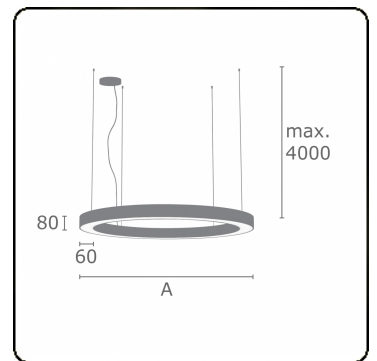

Anilo Direct - satiné - MO - RAL 9005
04.49006144-9005

Armatuurgegevens

Montage	Gependeld
Lichtuittreding	Direct
Afscherming	Opale plexi
Beschermingsgraad	IP 20
Behuizing	Aluminium
Afwerking	RAL 9005 Gitzwart
Keurmerken	CE, ISO 9001

Elektrische Gegevens

Veiligheidsklasse	I
Voeding	230V
Voorschakelapparaat	Stroomvoeding touch-dim

Lampgegevens

Lamptype	LED 4000K
Wattage	87W
Armatuur vermogen	87W
Armatuur lichtstroom	6970
Aantal	1
Levensduur LED module	L80/B10 = 50000h
Kleurtolerantie	MacAdam 3
CRI	>80

Lichttechnische gegevens

UGR	>19
CIE Fluxcode	48 79 96 100 100

Afmetingen

A	2000 mm
---	---------

Opmerkingen

Pendelarmatuur - Direct - satiné - MO - RAL 9005

ENERGY

Verrijgbaar op aanvraag.