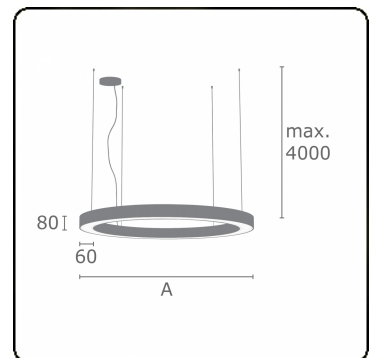

Anilo Direct - satiniert - MO - RAL 9005
04.49006144-9005

Leuchtendaten

Montage	Gependelt
Lichtaustritt	Direkt
Leuchten Abdeckung	Opale Abdeckung
Schutzgrad	IP 20
Gehäuse	Aluminium
Verarbeitung	RAL 9005 Tiefschwarz
Prüfzeichen	CE, ISO 9001

Lichttechnische Daten

UGR	>19
CIE Fluxcode	47 78 95 100 100

Abmessungen

A	2000 mm
---	---------

Bemerkungen

Pendelleuchte - Direkt - satiniert - MO - RAL 9005

ENERGY

Verkrijgbaar op aanvraag.