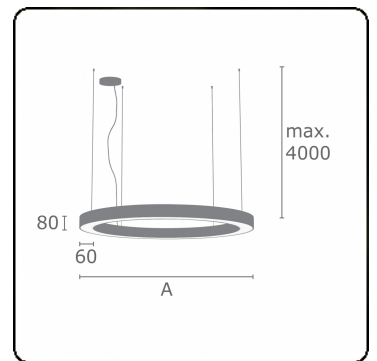

Anilo Direct - satiné - MO - RAL 9005  
04.49006153-9005

**Armatuurgegevens**

Montage	Gependeld
Lichtuittreding	Direct
Afscherming	Opale plexi
Beschermingsgraad	IP 20
Behuizing	Aluminium
Afwerking	RAL 9005 Gitzwart
Keurmerken	CE, ISO 9001

**Elektrische Gegevens**

Veiligheidsklasse	I
Voeding	230V
Voorschakelapparaat	Stroomvoeding touch-dim

**Lampgegevens**

Lamptype	LED 3000K
Wattage	112W
Armatuur vermogen	112W
Armatuur lichtstroom	8471
Aantal	1
Levensduur LED module	L80/B10 = 50000h
Kleurtolerantie	MacAdam 3
CRI	>80

**Lichttechnische gegevens**

UGR	>19
CIE Fluxcode	48 79 96 100 100

**Afmetingen**

A	2500 mm
---	---------

**Opmerkingen**

Pendelarmatuur - Direct - satiné - MO - RAL 9005

**ENERGY**

Verkrijgbaar op aanvraag.