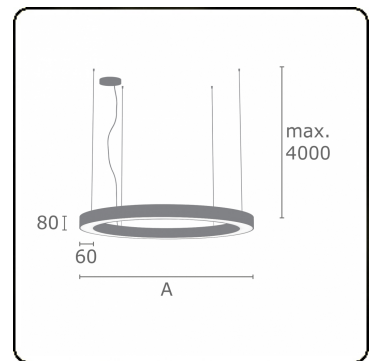

**Lichttechnische gegevens**

UGR	>19
CIE Fluxcode	48 79 96 100 100

**Afmetingen**

A	2500 mm
---	---------

**Opmerkingen**

Pendelarmatuur - Direct - satiné - MO - RAL 9005

**ENERGY**

Verrijgbaar op aanvraag.