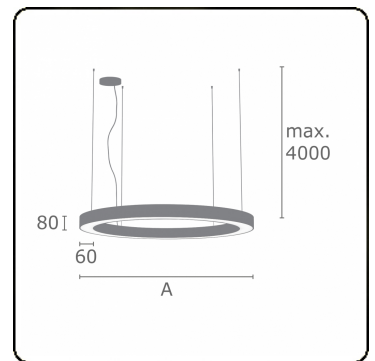

Anilo Direct - satiné - MO - RAL 9005
04.49006154-9005

Armatuurgegevens

Montage	Gependeld
Lichtuittreding	Direct
Afscherming	Opale plexi
Beschermingsgraad	IP 20
Behuizing	Aluminium
Afwerking	RAL 9005 Gitzwart
Keurmerken	CE, ISO 9001

Elektrische Gegevens

Veiligheidsklasse	I
Voeding	230V
Voorschakelapparaat	Stroomvoeding touch-dim

Lampgegevens

Lamptype	LED 4000K
Wattage	112W
Armatuur vermogen	112W
Armatuur lichtstroom	9060
Aantal	1
Levensduur LED module	L80/B10 = 50000h
Kleurtolerantie	MacAdam 3
CRI	>80

Lichttechnische gegevens

UGR	>19
CIE Fluxcode	48 79 96 100 100

Afmetingen

A	2500 mm
---	---------

Opmerkingen

Pendelarmatuur - Direct - satiné - MO - RAL 9005

ENERGY

Verrijgbaar op aanvraag.