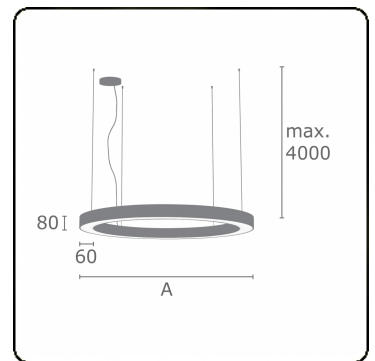

Anilo Direct - satiné - MO - RAL 9005
04.49006163-9005

Armatuurgegevens

Montage	Gependeld
Lichtuittreding	Direct
Afscherming	Opale plexi
Beschermingsgraad	IP 20
Behuizing	Aluminium
Afwerking	RAL 9005 Gitzwart
Keurmerken	CE, ISO 9001

Elektrische Gegevens

Veiligheidsklasse	I
Voeding	230V
Voorschakelapparaat	Stroomvoeding touch-dim

Lampgegevens

Lamptype	LED 3000K
Wattage	137W
Armatuur vermogen	137W
Armatuur lichtstroom	10435
Aantal	1
Levensduur LED module	L80/B10 = 50000h
Kleurtolerantie	MacAdam 3
CRI	>80

Lichttechnische gegevens

UGR	>19
CIE Fluxcode	48 79 96 100 100

Afmetingen

A	3000 mm
---	---------

Opmerkingen

Pendelarmatuur - Direct - satiné - MO - RAL 9005

ENERGY

Verrijgbaar op aanvraag.