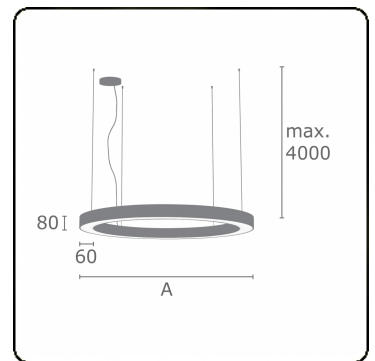

Anilo Direct - satiné - MO - RAL 9005  
04.49006164-9005

**Armatuurgegevens**

Montage	Gependeld
Lichtuittreding	Direct
Afscherming	Opale plexi
Beschermingsgraad	IP 20
Behuizing	Aluminium
Afwerking	RAL 9005 Gitzwart
Keurmerken	CE, ISO 9001

**Elektrische Gegevens**

Veiligheidsklasse	I
Voeding	230V
Voorschakelapparaat	Stroomvoeding touch-dim

**Lampgegevens**

Lamptype	LED 4000K
Wattage	137W
Armatuur vermogen	137W
Armatuur lichtstroom	11160
Aantal	1
Levensduur LED module	L80/B10 = 50000h
Kleurtolerantie	MacAdam 3
CRI	>80

**Lichttechnische gegevens**

UGR	>19
CIE Fluxcode	48 79 96 100 100

**Afmetingen**

A	3000 mm
---	---------

**Opmerkingen**

Pendelarmatuur - Direct - satiné - MO - RAL 9005

**ENERGY**

Verrijgbaar op aanvraag.