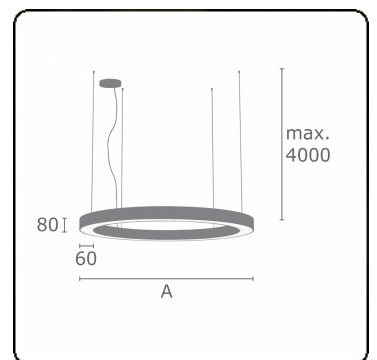

Lichttechnische gegevens

| | |
|--------------|------------------|
| UGR | >19 |
| CIE Fluxcode | 48 79 96 100 100 |

Afmetingen

| | |
|---|---------|
| A | 4000 mm |
|---|---------|

Opmerkingen

Pendelarmatuur - Direct - satiné - MO - RAL 9005