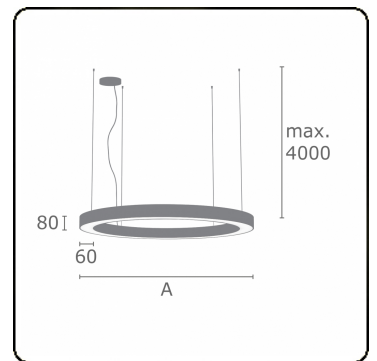

Anilo Direct - satiné - MO - RAL 9005
04.49006173-9005

Armatuurgegevens

Montage	Gependeld
Lichtuittreding	Direct
Afscherming	Opale plexi
Beschermingsgraad	IP 20
Behuizing	Aluminium
Afwerking	RAL 9005 Gitzwart
Keurmerken	CE, ISO 9001

Elektrische Gegevens

Veiligheidsklasse	I
Voeding	230V
Voorschakelapparaat	Stroomvoeding touch-dim

Lampgegevens

Lamptype	LED 3000K
Wattage	171W
Armatuur vermogen	171W
Armatuur lichtstroom	13043
Aantal	1
Levensduur LED module	L80/B10 = 50000h
Kleurtolerantie	MacAdam 3
CRI	>80

Lichttechnische gegevens

UGR	>19
CIE Fluxcode	48 79 96 100 100

Afmetingen

A	4000 mm
---	---------

Opmerkingen

Pendelarmatuur - Direct - satiné - MO - RAL 9005

ENERGY

Verrijgbaar op aanvraag.