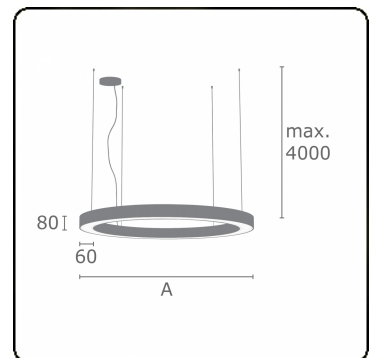

Anilo Direct - satiniert - MO - RAL 9005  
04.49006173-9005

**Leuchtendaten**

Montage	Gependelt
Lichtaustritt	Direkt
Leuchten Abdeckung	Opale Abdeckung
Schutzgrad	IP 20
Gehäuse	Aluminium
Verarbeitung	RAL 9005 Tiefschwarz
Prüfzeichen	CE, ISO 9001

**Elektrische Eigenschaften**

Schutzklasse	I
Einspeisung	230V
Vorschaltgerät	Einspeisung touch-dim

**Lampeneigenschaften**

Lamptyp	LED 3000K
Wattleistung	171W
Lichtleistung Leuchte	171W
Leuchtenlichtstrom	13043
Anzahl	1
Lebensdauer LED Modul	L80/B10 = 50000h
Farbtoleranz	MacAdam 3
CRI	>80

**Lichttechnische Daten**

UGR	>19
CIE Fluxcode	47 78 95 100 100

**Abmessungen**

A	4000 mm
---	---------

**Bemerkungen**

Pendelleuchte - Direkt - satiniert - MO - RAL 9005

**ENERGY**

Verrijgbaar op aanvraag.