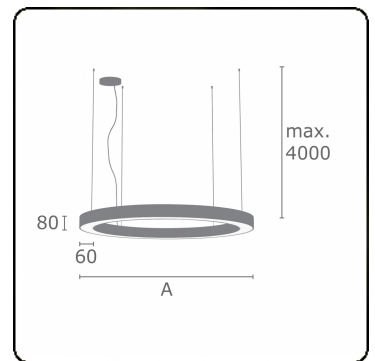

Anilo Direct - satiné - MO - RAL 9005
04.49006174-9005

Armatuurgegevens

Montage	Gependeld
Lichtuittreding	Direct
Afscherming	Opale plexi
Beschermingsgraad	IP 20
Behuizing	Aluminium
Afwerking	RAL 9005 Gitzwart
Keurmerken	CE, ISO 9001

Elektrische Gegevens

Veiligheidsklasse	I
Voeding	230V
Voorschakelapparaat	Stroomvoeding touch-dim

Lampgegevens

Lamptype	LED 4000K
Wattage	171W
Armatuur vermogen	171W
Armatuur lichtstroom	13950
Aantal	1
Levensduur LED module	L80/B10 = 50000h
Kleurtolerantie	MacAdam 3
CRI	>80

Lichttechnische gegevens

UGR	>19
CIE Fluxcode	48 79 96 100 100

Afmetingen

A	4000 mm
---	---------

Opmerkingen

Pendelarmatuur - Direct - satiné - MO - RAL 9005

ENERGY

Verrijgbaar op aanvraag.