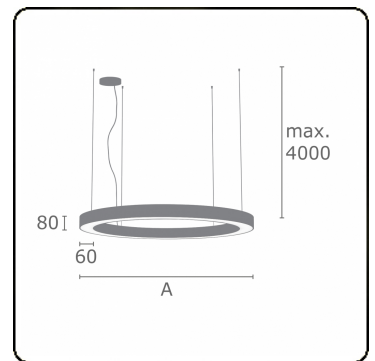

Anilo Direct - satiniert - MO - RAL 9005
04.49006174-9005

Leuchtendaten

Montage	Gependelt
Lichtaustritt	Direkt
Leuchten Abdeckung	Opale Abdeckung
Schutzgrad	IP 20
Gehäuse	Aluminium
Verarbeitung	RAL 9005 Tiefschwarz
Prüfzeichen	CE, ISO 9001

Elektrische Eigenschaften

Schutzklasse	I
Einspeisung	230V
Vorschaltgerät	Einspeisung touch-dim

Lampeneigenschaften

Lamptyp	LED 4000K
Wattleistung	171W
Lichtleistung Leuchte	171W
Leuchtenlichtstrom	13950
Anzahl	1
Lebensdauer LED Modul	L80/B10 = 50000h
Farbtoleranz	MacAdam 3
CRI	>80

Lichttechnische Daten

UGR	>19
CIE Fluxcode	47 78 95 100 100

Abmessungen

A	4000 mm
---	---------

Bemerkungen

Pendelleuchte - Direkt - satiniert - MO - RAL 9005

ENERGY

Verkrijgbaar op aanvraag.