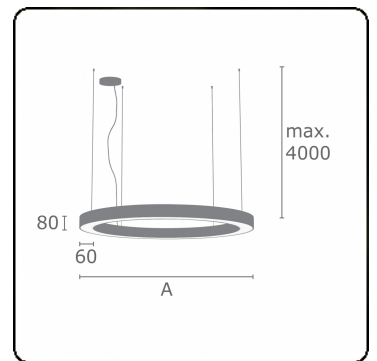

Anilo Direct - satiné - MO - RAL 9005  
04.49006183-9005

**Armatuurgegevens**

Montage	Gependeld
Lichtuittreding	Direct
Afscherming	Opale plexi
Beschermingsgraad	IP 20
Behuizing	Aluminium
Afwerking	RAL 9005 Gitzwart
Keurmerken	CE, ISO 9001

**Elektrische Gegevens**

Veiligheidsklasse	I
Voeding	230V
Voorschakelapparaat	Stroomvoeding touch-dim

**Lampgegevens**

Lamptype	LED 3000K
Wattage	221W
Armatuur vermogen	221W
Armatuur lichtstroom	16952
Aantal	1
Levensduur LED module	L80/B10 = 50000h
Kleurtolerantie	MacAdam 3
CRI	>80

**Lichttechnische gegevens**

UGR	>19
CIE Fluxcode	48 79 96 100 100

**Afmetingen**

A	5000 mm
---	---------

**Opmerkingen**

Pendelarmatuur - Direct - satiné - MO - RAL 9005

**ENERGY**

Verrijgbaar op aanvraag.