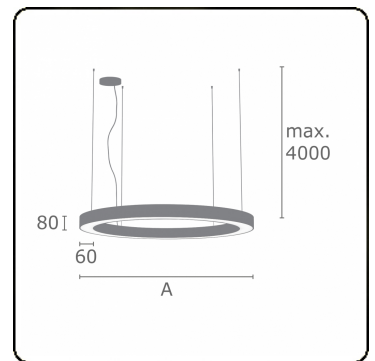

Anilo Direct - satiné - MO - RAL 9005  
04.49006194-9005

**Armatuurgegevens**

Montage	Gependeld
Lichtuittreding	Direct
Afscherming	Opale plexi
Beschermingsgraad	IP 20
Behuizing	Aluminium
Afwerking	RAL 9005 Gitzwart
Keurmerken	CE, ISO 9001

**Elektrische Gegevens**

Veiligheidsklasse	I
Voeding	230V
Voorschakelapparaat	Stroomvoeding touch-dim

**Lampgegevens**

Lamptype	LED 4000K
Wattage	272W
Armatuur vermogen	272W
Armatuur lichtstroom	22310
Aantal	1
Levensduur LED module	L80/B10 = 50000h
Kleurtolerantie	MacAdam 3
CRI	>80

**Lichttechnische gegevens**

UGR	>19
CIE Fluxcode	48 79 96 100 100

**Afmetingen**

A	6000 mm
---	---------

**Opmerkingen**

Pendelarmatuur - Direct - satiné - MO - RAL 9005

**ENERGY**

Verrijgbaar op aanvraag.