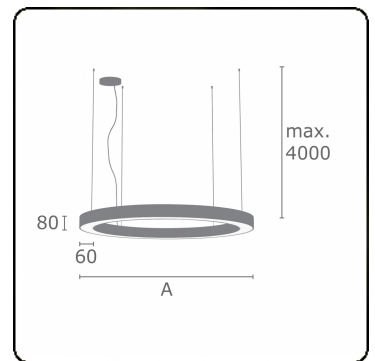

Anilo Direct - satiné - MO - RAL 9005
04.49006194-9005

Armatuurgegevens

Montage	Gependeld
Lichtuittreding	Direct
Afscherming	Opale plexi
Beschermingsgraad	IP 20
Behuizing	Aluminium
Afwerking	RAL 9005 Gitzwart
Keurmerken	CE, ISO 9001

Elektrische Gegevens

Veiligheidsklasse	I
Voeding	230V
Voorschakelapparaat	Stroomvoeding touch-dim

Lampgegevens

Lamptype	LED 4000K
Wattage	272W
Armatuur vermogen	272W
Armatuur lichtstroom	22310
Aantal	1
Levensduur LED module	L80/B10 = 50000h
Kleurtolerantie	MacAdam 3
CRI	>80

Lichttechnische gegevens

UGR	>19
CIE Fluxcode	48 79 96 100 100

Afmetingen

A	6000 mm
---	---------

Opmerkingen

Pendelarmatuur - Direct - satiné - MO - RAL 9005

ENERGY

Verrijgbaar op aanvraag.