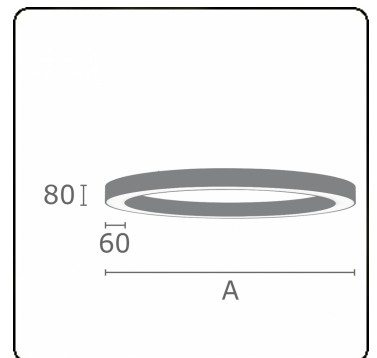

Lichttechnische Daten

UGR	>19
CIE Fluxcode	47 78 95 100 100

Abmessungen

A	600 mm
---	--------

Bemerkungen

Deckenleuchte - Direkt - satiniert - MO - RAL 9005

ENERGY

Verkrijgbaar op aanvraag.