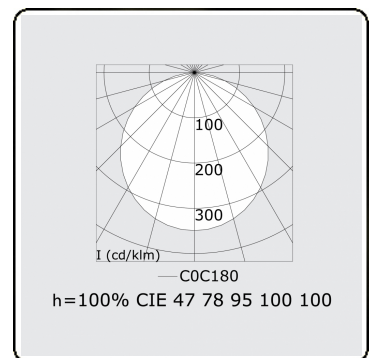

**Elektrische Gegevens**

Veiligheidsklasse	I
Voeding	230V
Voorschakelapparaat	Stroomvoeding

**Lampgegevens**

Lamptype	LED 4000K
Wattage	39W
Armatuur vermogen	39W
Armatuur lichtstroom	3410
Aantal	1
Levensduur LED module	L80/B10 = 50000h
Kleurtolerantie	MacAdam 3
CRI	>80

**Lichttechnische gegevens**

UGR	>19
CIE Fluxcode	48 79 96 100 100

**Afmetingen**

A	900 mm
---	--------

**Opmerkingen**

Plafondarmatuur - Direct - satiné - MO - RAL 9005

**ENERGY**

Verrijgbaar op aanvraag.  
Disponible sur demande.  
Available on request.  
Auf Anfrage.