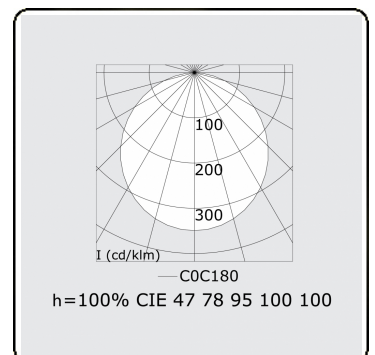

Elektrische Gegevens

Veiligheidsklasse	I
Voeding	230V
Voorschakelapparaat	Stroomvoeding

Lampgegevens

Lamptype	LED 4000K
Wattage	50W
Armatuur vermogen	50W
Armatuur lichtstroom	4420
Aantal	1
Levensduur LED module	L80/B10 = 50000h
Kleurtolerantie	MacAdam 3
CRI	>80

Lichttechnische gegevens

UGR	>19
CIE Fluxcode	48 79 96 100 100

Afmetingen

A	1200 mm
---	---------

Opmerkingen

Plafondarmatuur - Direct - satiné - MO - RAL 9005

ENERGY

Verrijgbaar op aanvraag.