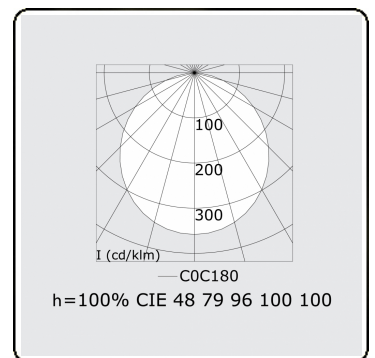

Elektrische Gegevens

Veiligheidsklasse	I
Voeding	230V
Voorschakelapparaat	Stroomvoeding

Lampgegevens

Lamptype	LED 4000K
Wattage	137W
Armatuur vermogen	137W
Armatuur lichtstroom	11160
Aantal	1
Levensduur LED module	L80/B10 = 50000h
Kleurtolerantie	MacAdam 3
CRI	>80

Lichttechnische gegevens

UGR	>19
CIE Fluxcode	48 79 96 100 100

Afmetingen

A	3000 mm
---	---------

Opmerkingen

Plafondarmatuur - Direct - satiné - MO - RAL 9005

ENERGY

Verrijgbaar op aanvraag.