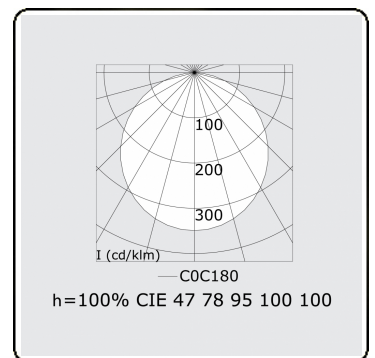

Lichttechnische Daten

UGR	>19
CIE Fluxcode	47 78 95 100 100

Abmessungen

A	600 mm
---	--------

Bemerkungen

Deckenleuchte - Direkt - satiniert - MO - RAL 9005

ENERGY

Verrijgbaar op aanvraag.
Disponible sur demande.
Available on request.
Auf Anfrage.