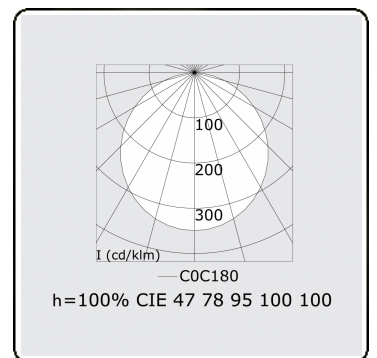

Lichttechnische Daten

UGR	>19
CIE Fluxcode	47 78 95 100 100

Abmessungen

A	900 mm
---	--------

Bemerkungen

Deckenleuchte - Direkt - satiniert - MO - RAL 9005

ENERGY

Verrijgbaar op aanvraag.