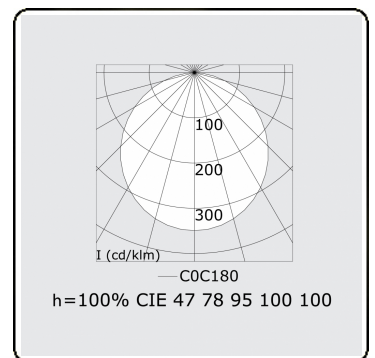

Lichttechnische gegevens

UGR	>19
CIE Fluxcode	48 79 96 100 100

Afmetingen

A	1200 mm
---	---------

Opmerkingen

Plafondarmatuur - Direct - satiné - MO - RAL 9005

ENERGY

Verrijgbaar op aanvraag.