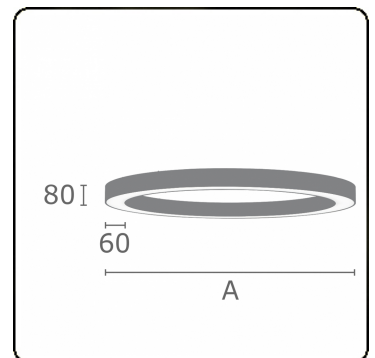

Lichttechnische Daten

UGR	>19
CIE Fluxcode	47 78 95 100 100

Abmessungen

A	2000 mm
---	---------

Bemerkungen

Deckenleuchte - Direkt - satiniert - MO - RAL 9005

ENERGY

Verrijgbaar op aanvraag.