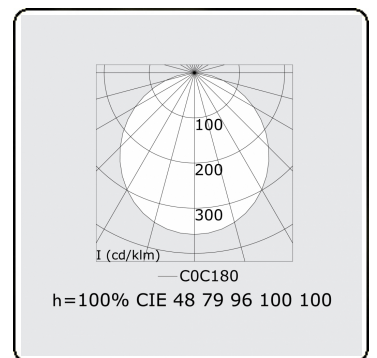

Lichttechnische gegevens

UGR	>19
CIE Fluxcode	48 79 96 100 100

Afmetingen

A	4000 mm
---	---------

Opmerkingen

Plafondarmatuur - Direct - satiné - MO - RAL 9005

ENERGY

Verrijgbaar op aanvraag.