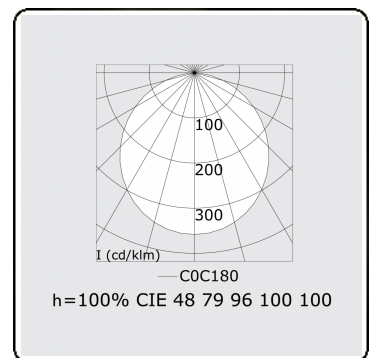

Lichttechnische gegevens

UGR	>19
CIE Fluxcode	48 79 96 100 100

Afmetingen

A	5000 mm
---	---------

Opmerkingen

Plafondarmatuur - Direct - satiné - MO - RAL 9005

ENERGY

Verrijgbaar op aanvraag.