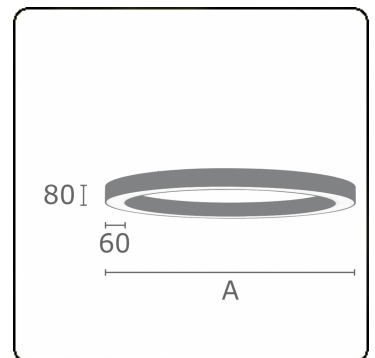

**Lichttechnische Daten**

UGR	>19
CIE Fluxcode	47 78 95 100 100

**Abmessungen**

A	5000 mm
---	---------

**Bemerkungen**

Deckenleuchte - Direkt - satiniert - MO - RAL 9005

**ENERGY**

Verrijgbaar op aanvraag.