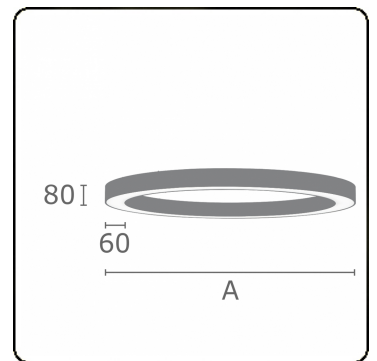

Elektrische Gegevens

Veiligheidsklasse	I
Voeding	230V
Voorschakelapparaat	Stroomvoeding touch-dim

Lampgegevens

Lamptype	LED 3000K
Wattage	25W
Armatuur vermogen	25W
Armatuur lichtstroom	1926
Aantal	1
Levensduur LED module	L80/B10 = 50000h
Kleurtolerantie	MacAdam 3
CRI	>80

Lichttechnische gegevens

UGR	>19
CIE Fluxcode	48 79 96 100 100

Afmetingen

A	600 mm
---	--------

Opmerkingen

Plafondarmatuur - Direct - satiné - MO - RAL 9005

ENERGY

Verrijgbaar op aanvraag.