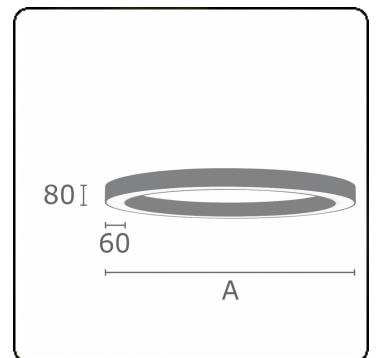

Anilo Direct - satiniert - MO - RAL 9005
05.49006103-9005

Leuchtendaten

Montage	Decke
Lichtaustritt	Direkt
Leuchten Abdeckung	Opale Abdeckung
Schutzgrad	IP 20
Gehäuse	Aluminium
Verarbeitung	RAL 9005 Tiefschwarz
Prüfzeichen	CE, ISO 9001

Lichttechnische Daten

UGR	>19
CIE Fluxcode	47 78 95 100 100

Abmessungen

A	600 mm
---	--------

Bemerkungen

Deckenleuchte - Direkt - satiniert - MO - RAL 9005

ENERGY

Verrijgbaar op aanvraag.