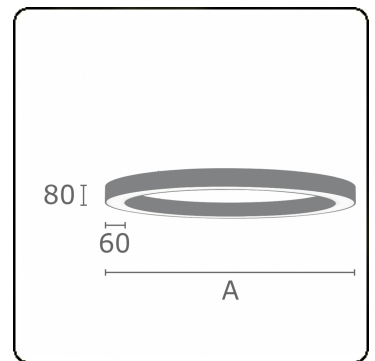

Elektrische Gegevens

Veiligheidsklasse	I
Voeding	230V
Voorschakelapparaat	Stroomvoeding touch-dim

Lampgegevens

Lamptype	LED 4000K
Wattage	25W
Armatuur vermogen	25W
Armatuur lichtstroom	2060
Aantal	1
Levensduur LED module	L80/B10 = 50000h
Kleurtolerantie	MacAdam 3
CRI	>80

Lichttechnische gegevens

UGR	>19
CIE Fluxcode	48 79 96 100 100

Afmetingen

A	600 mm
---	--------

Opmerkingen

Plafondarmatuur - Direct - satiné - MO - RAL 9005

ENERGY

Verrijgbaar op aanvraag.