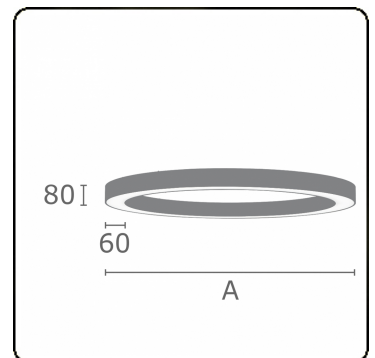

#### Lampgegevens

Lamptype	LED 3000K
Wattage	39W
Armatuur vermogen	39W
Armatuur lichtstroom	3188
Aantal	1
Levensduur LED module	L80/B10 = 50000h
Kleurtolerantie	MacAdam 3
CRI	>80

#### Afmetingen

A	900 mm
---	--------