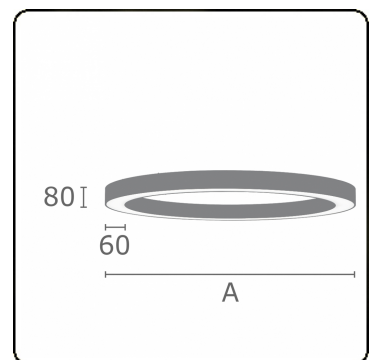

Anilo Direct - satiné - MO - RAL 9005
05.49006114-9005

Armatuurgegevens

Montage	Plafond
Lichtuittreding	Direct
Afscherming	Opale plexi
Beschermingsgraad	IP 20
Behuizing	Aluminium
Afwerking	RAL 9005 Gitzwart
Keurmerken	CE, ISO 9001

Elektrische Gegevens

Veiligheidsklasse	I
Voeding	230V
Voorschakelapparaat	Stroomvoeding touch-dim

Lampgegevens

Lamptype	LED 4000K
Wattage	39W
Armatuur vermogen	39W
Armatuur lichtstroom	3410
Aantal	1
Levensduur LED module	L80/B10 = 50000h
Kleurtolerantie	MacAdam 3
CRI	>80

Lichttechnische gegevens

UGR	>19
CIE Fluxcode	48 79 96 100 100

Afmetingen

A	900 mm
---	--------

Opmerkingen

Plafondarmatuur - Direct - satiné - MO - RAL 9005

ENERGY

Verrijgbaar op aanvraag.