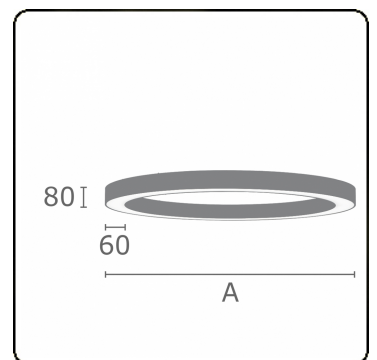

Anilo Direct - satiné - MO - RAL 9005
05.49006124-9005

Armatuurgegevens

Montage	Plafond
Lichtuittreding	Direct
Afscherming	Opale plexi
Beschermingsgraad	IP 20
Behuizing	Aluminium
Afwerking	RAL 9005 Gitzwart
Keurmerken	CE, ISO 9001

Elektrische Gegevens

Veiligheidsklasse	I
Voeding	230V
Voorschakelapparaat	Stroomvoeding touch-dim

Lampgegevens

Lamptype	LED 4000K
Wattage	50W
Armatuur vermogen	50W
Armatuur lichtstroom	4420
Aantal	1
Levensduur LED module	L80/B10 = 50000h
Kleurtolerantie	MacAdam 3
CRI	>80

Lichttechnische gegevens

UGR	>19
CIE Fluxcode	48 79 96 100 100

Afmetingen

A	1200 mm
---	---------

Opmerkingen

Plafondarmatuur - Direct - satiné - MO - RAL 9005

ENERGY

Verrijgbaar op aanvraag.