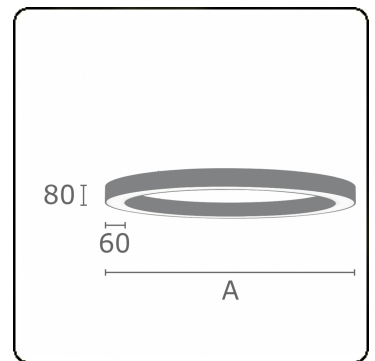

Anilo Direct - satiniert - MO - RAL 9005
05.49006133-9005

Leuchtendaten

Montage	Decke
Lichtaustritt	Direkt
Leuchten Abdeckung	Opale Abdeckung
Schutzgrad	IP 20
Gehäuse	Aluminium
Verarbeitung	RAL 9005 Tiefschwarz
Prüfzeichen	CE, ISO 9001

Lichttechnische Daten

UGR	>19
CIE Fluxcode	47 78 95 100 100

Abmessungen

A	1500 mm
---	---------

Bemerkungen

Deckenleuchte - Direkt - satiniert - MO - RAL 9005

ENERGY

Verrijgbaar op aanvraag.