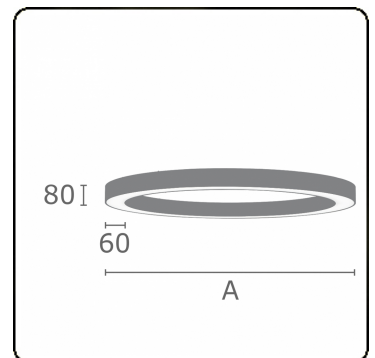

Anilo Direct - satiné - MO - RAL 9005
05.49006134-9005

Armatuurgegevens

Montage	Plafond
Lichtuittreding	Direct
Afscherming	Opale plexi
Beschermingsgraad	IP 20
Behuizing	Aluminium
Afwerking	RAL 9005 Gitzwart
Keurmerken	CE, ISO 9001

Elektrische Gegevens

Veiligheidsklasse	I
Voeding	230V
Voorschakelapparaat	Stroomvoeding touch-dim

Lampgegevens

Lamptype	LED 4000K
Wattage	66W
Armatuur vermogen	66W
Armatuur lichtstroom	5890
Aantal	1
Levensduur LED module	L80/B10 = 50000h
Kleurtolerantie	MacAdam 3
CRI	>80

Lichttechnische gegevens

UGR	>19
CIE Fluxcode	48 79 96 100 100

Afmetingen

A	1500 mm
---	---------

Opmerkingen

Plafondarmatuur - Direct - satiné - MO - RAL 9005

ENERGY

Verrijgbaar op aanvraag.