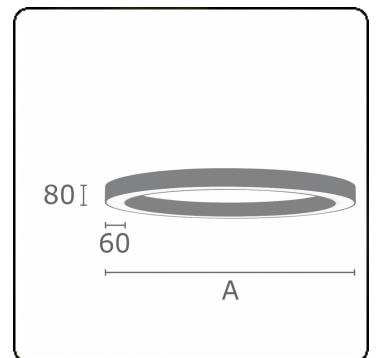

Anilo Direct - satiniert - MO - RAL 9005  
05.49006143-9005

**Leuchtendaten**

Montage	Decke
Lichtaustritt	Direkt
Leuchten Abdeckung	Opale Abdeckung
Schutzgrad	IP 20
Gehäuse	Aluminium
Verarbeitung	RAL 9005 Tiefschwarz
Prüfzeichen	CE, ISO 9001

**Lichttechnische Daten**

UGR	>19
CIE Fluxcode	47 78 95 100 100

**Abmessungen**

A	2000 mm
---	---------

**Bemerkungen**

Deckenleuchte - Direkt - satiniert - MO - RAL 9005

**ENERGY**

Verrijgbaar op aanvraag.