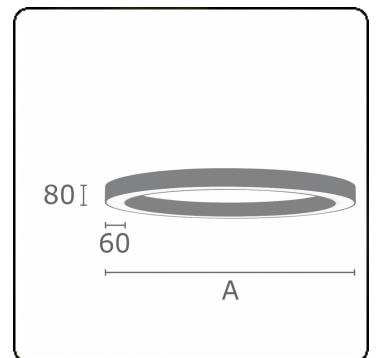

Anilo Direct - satiné - MO - RAL 9005
05.49006144-9005

Armatuurgegevens

Montage	Plafond
Lichtuittreding	Direct
Afscherming	Opale plexi
Beschermingsgraad	IP 20
Behuizing	Aluminium
Afwerking	RAL 9005 Gitzwart
Keurmerken	CE, ISO 9001

Elektrische Gegevens

Veiligheidsklasse	I
Voeding	230V
Voorschakelapparaat	Stroomvoeding touch-dim

Lampgegevens

Lamptype	LED 4000K
Wattage	87W
Armatuur vermogen	87W
Armatuur lichtstroom	6970
Aantal	1
Levensduur LED module	L80/B10 = 50000h
Kleurtolerantie	MacAdam 3
CRI	>80

Lichttechnische gegevens

UGR	>19
CIE Fluxcode	48 79 96 100 100

Afmetingen

A	2000 mm
---	---------

Opmerkingen

Plafondarmatuur - Direct - satiné - MO - RAL 9005

ENERGY

Verrijgbaar op aanvraag.